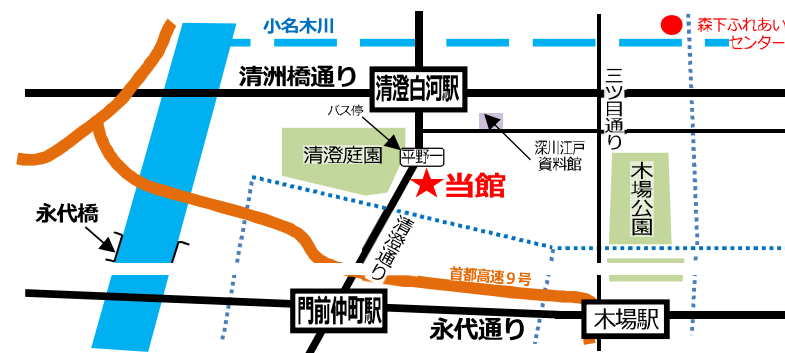

★次期の講座募集は来年2～3月頃に行う予定です。

講座の申込先・お問合せ

深川ふれあいセンター

江東区平野1-2-3

☎3643-1902

★第2・4日曜は休館です。

深川ふれあいセンター 教養講座募集一覧

講座名	開講日/曜日・回数/時間	定員	教材費	内容
楽しく民謡 【後期/半年】	10月10日～2月13日 第2・4水曜日(8回) 午後1時半～3時	84名	無料	基本的な歌唱法を学び、各地の民謡を尺八と三味線の生演奏に乗せて唄います。
演歌カラオケ入門 【後期/半年】	10月8日～3月25日 第2・4月曜日(12回) 午後2時～4時	84名	無料	新譜の楽曲を通して強弱やこぶしなど、演歌に大事な歌唱法をマスターしていきます。
茶道入門 【後期/半年】	10月2日～3月19日 第1・3火曜日(12回) 午後2時～3時半	12名	3,500円	茶道(表千家)講座ではお茶の頂き方・楽しみ方を通して日本の伝統的な立居振舞いの基本を習得いただけます。
麻雀教室初級 ※1 【後期/半年】	10月8日～3月25日 第2・4月曜日(12回) 午前10時～正午12時	32名	無料	「飲まない」「吸わない」「賭けない」。頭と指を使いながら明るく楽しくゲームを覚えられます。
シニアの健康料理 【後期/半年】	11月28日～3月27日 第1・3水曜日(10回) 午前10時～12時半	18名	5,000円	健康的な食生活を習慣にできるよう、調理実習を通して知識を身につけます。
編み物教室 【後期/半年】	10月5日～1月18日 第1・3金曜日(6回) 午後1時半～3時半	15名	4,000円	棒針でメリヤス編みが出来る方、前開きのベストをつくりませんか。