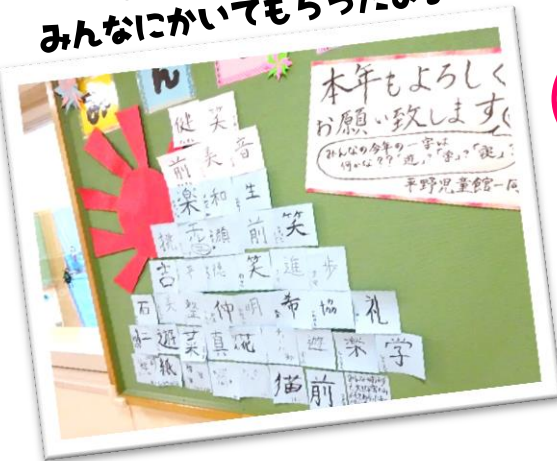

ひらのしやしんかん

ことしの1もじを
みんなにかいてもらったよ♪