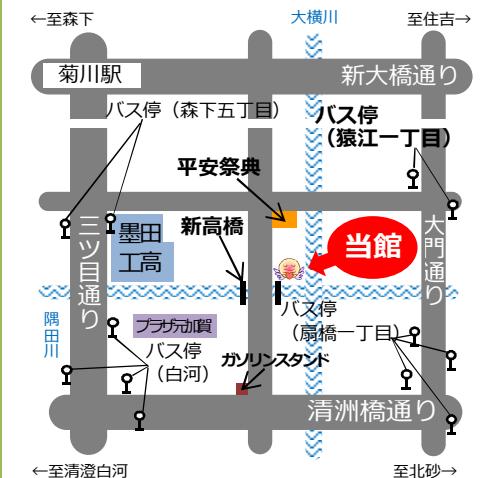

♪ うたごえと ところあわせて みんなを元気に！ ♪

ピアノ伴奏にあわせて、楽しく皆で歌いましょう♪

日時◆令和2年1月14日(火)

午後1時30分～3時

場所◆深川ふれあいセンター 会議室

定員◆90名(先着順)

参加費◆200円(1ドリンク付：当日支払)

【お知らせ】今月の「きがるに脳トレ」は都合によりお休みします。

お問い合わせ先

森下ふれあいセンター

(正式名称：深川老人福祉センター・森下分館)

電話番号：5624-6030

★江東区森下5-11-1 (平安祭典並び・新高橋のたもと)

電車：菊川駅 A4出口 徒歩15分

バス：猿江一丁目 停留所 徒歩5分 ほか

★森下ふれあいセンター ホームページ

<http://fukagawahirano.roukyou.gr.jp/>

★施設運営団体：特定非営利活動法人ワークスコープ

森下ふれあいセンター2019年12月 館内日程予定表

マーク

自…申込不要の自由参加行事 予…事前申込が必要な行事など サ…登録サークル 講…受講生確定済みの講座（受講生以外の参加は不可）
 オケ…カラオケ利用（マークはカラオケの利用ができます） 午前：9時～12時 午後：1時～4時半(お昼休憩あり)