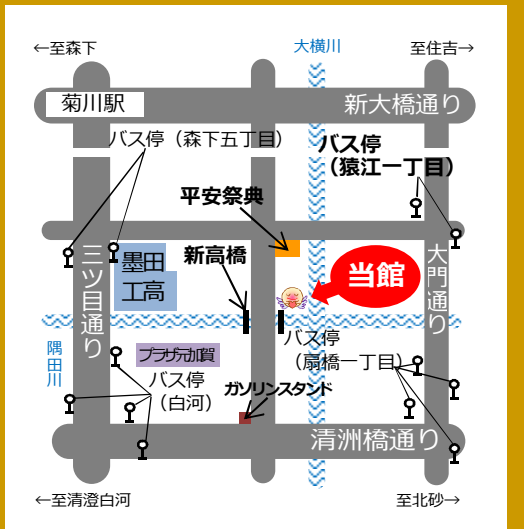

みんなが集まる「居場所」へお出かけしませんか♪

23日(木) ふれあいカフェ

【主催】暮らしのサポーター
♪人と人、人と地域をつなぐ交流サロン♪
時間：午後1時～5時
場所：深川三好地区集会所（三好3-7-10）
参加費：100円（コーヒー・菓子付）

23日(木) お♥しゃべり亭

【主催】ふれ愛サポーター
お腹を満たして、こころも満足 ほっとステーション♥
時間：午後4時～7時
場所：深川資料館通り 商店街協同組合（三好3-8-5）
参加費：お惣菜300円から

今月のこれ見て！写真館

12月14日(土)「年忘れ演芸大会」開催！
年忘れに相応しく、皆様の笑顔にあふれるイベントとなりました。※後日、閲覧用写真ファイルを準備しますのでお楽しみに♪

【お知らせ】今月の「きがるに脳トレ」は都合によりお休みします。

お問い合わせ先 森下ふれあいセンター

(正式名称：深川老人福祉センター・森下分館)

電話番号：5624-6030
 ★江東区森下5-11-1（平安祭典並び・新高橋のたもと）
 電車：菊川駅 A4出口 徒歩15分
 バス：猿江一丁目 停留所 徒歩5分 ほか
 ★森下ふれあいセンター ホームページ
<http://fukagawahirano.roukyou.gr.jp/>
 ★施設運営団体：特定非営利活動法人ワークスコープ

森下ふれあいセンター2020年1月 館内日程予定表

マーク

自…申込不要の自由参加行事 予…事前申込が必要な行事など サ…登録サークル 講…受講生確定済みの講座（受講生以外の参加は不可）
 オケ…カラオケ利用（ マークはカラオケの利用ができます） 午前：9時～12時 午後：1時～4時半（お昼休憩あり）

日	曜	午前	時間	オケ	午後	時間	オケ	日	曜	午前	時間	オケ	午後	時間	オケ
1	水	年未年始の為休館致します。 令和元年12月29日～令和2年1月3日 昨年もセンターをご利用いただきありがとうございました。 本年も変わらずのご利用お願い申し上げます。						16	木	サ 深川扇会	9:30		サ ふれ愛サポーター	1:00	
2	木							17	金	サ 森下さくら会	10:00		講 の～んびり悠々英会話	2:00	
3	金							18	土	予 ボランティア折り紙教室	10:00				
4	土							19	日				サ パソコンサークル	1:00	
5	日				サ パソコンサークル	1:00		20	月						
6	月							21	火	サ 倉の会～編み物	10:00		サ 墨東会	2:00	
7	火	予 いきいき体操	10:30		サ 墨東会	2:00		22	水	サ ふれあいヨガ倶楽部	10:00		講 麻雀教室中級	1:00	
8	水	サ ふれあいヨガ倶楽部	10:00		講 麻雀教室中級	1:00		23	木	サ 新高橋会	9:30		講 書道～文字に託して～	1:30	
9	木	サ 新高橋会	9:30		講 書道～文字に託して～	1:30		24	金	サ 囲碁同好会森下	9:15				
10	金	サ 囲碁同好会森下	9:15		講 リズム&ミュージック	1:30		25	土				講 古文書教室	1:00	
11	土	自 新春映画祭り	10:00		自 新春映画祭り	1:30		26	日	休 館 日					
12	日	休 館 日						27	月				講 編み物教室	1:30	
13	月				講 編み物教室	1:30		28	火	サ 墨友会	10:00				
14	火	サ 墨友会	10:00					29	水	予 いきいき体操	10:30		サ 麻雀同好会	1:00	
15	水	講 楽々チェアエクサ	10:30		サ 麻雀同好会	1:00		30	木	サ 新高橋会	9:30				
					講 ゆったりヨガ	1:30		31	金	サ 森下さくら会	10:00		講 の～んびり悠々英会話	2:00	