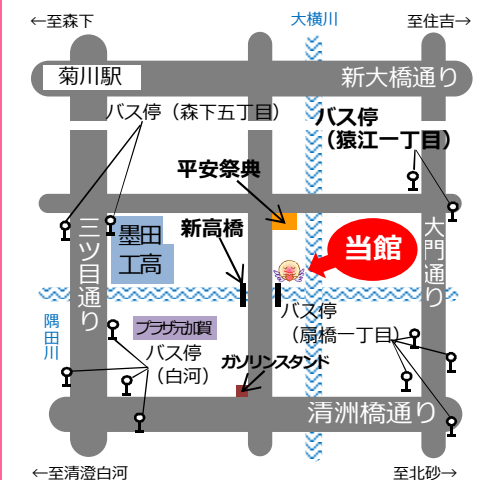

### 18日(火) うたごえひろば

サークル「うたごえセンテナリアンズ」主催  
ピアノ伴奏にあわせて季節の歌を歌います♪

時間：午後1時半～3時  
場所：深川ふれあいセンター2階 会議室

定員：80名（先着順）  
参加費：200円（1ドリンク付）  
申込詳細：**申込受付中。**  
窓口、お電話で申込可。

## 通信カラオケが利用できます

講座などでお部屋が使用されていない時は、自由開放時に

**通信カラオケ**を

無料で楽しめます。ご利用日については裏面をご覧ください。

## 令和2年度 深川・森下ふれあいセンター 春の講座募集について

4月開講教室（教養・健康）の受講生を下記日程で募集します！

**申込受付期間：令和2年2月18日(火)～3月3日(火)**

※詳しくは2月1日頃に配布予定の「前期講座受講申込案内」をご覧ください。

お問い合わせ先 **森下ふれあいセンター**  
(正式名称：深川老人福祉センター・森下分館)

電話番号：5624-6030

★江東区森下5-11-1（平安祭典並び・新高橋のたもと）

電車：菊川駅 A4出口 徒歩15分

バス：猿江一丁目 停留所 徒歩5分 ほか

★森下ふれあいセンター ホームページ

<http://fukagawahirano.roukyou.gr.jp/>

★施設運営団体：特定非営利活動法人ワークスコープ