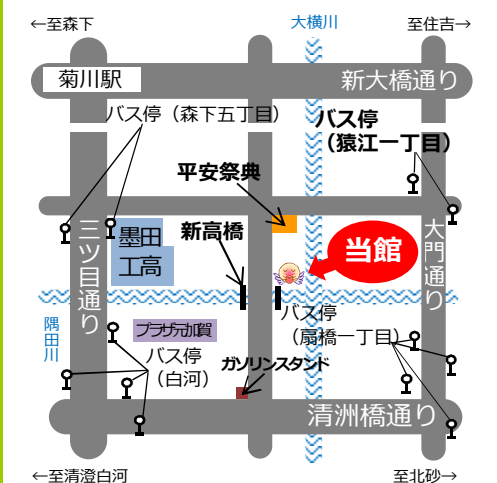

申込◆申込不要！当日会場までお越しください。

※会場で出席名簿記入をお願いします。

森下編み物サークル「倉の会」

—入会説明会のご案内—

「楽しい編み物」をモットーに活動されている編み物サークル「倉の会」が入会説明会を行います。説明会後は10時からサークル見学も出来ます。お気軽にご参加下さい！

日時◆3月17日（火） 午前9時半～
会場◆森下ふれあいセンター

2階 大会議室

お問合せ◆深川ふれあいセンター事務室まで
☎3643-1902

お問い合わせ先

森下ふれあいセンター

(正式名称：深川老人福祉センター・森下分館)

電話番号：5624-6030

★江東区森下5-11-1（平安祭典並び・新高橋のたもと）

電車：菊川駅 A4出口 徒歩15分

バス：猿江一丁目 停留所 徒歩5分 ほか

★森下ふれあいセンター ホームページ

<http://fukagawahirano.roukyou.gr.jp/>

★施設運営団体：特定非営利活動法人ワークスコープ

森下ふれあいセンター2020年3月 館内日程予定表

マーク

自…申込不要の自由参加行事 予…事前申込が必要な行事など サ…登録サークル 講…受講生確定済みの講座（受講生以外の参加は不可）
 オケ…カラオケ利用（マークはカラオケの利用ができます） 午前：9時～12時 午後：1時～4時半（お昼休憩あり）